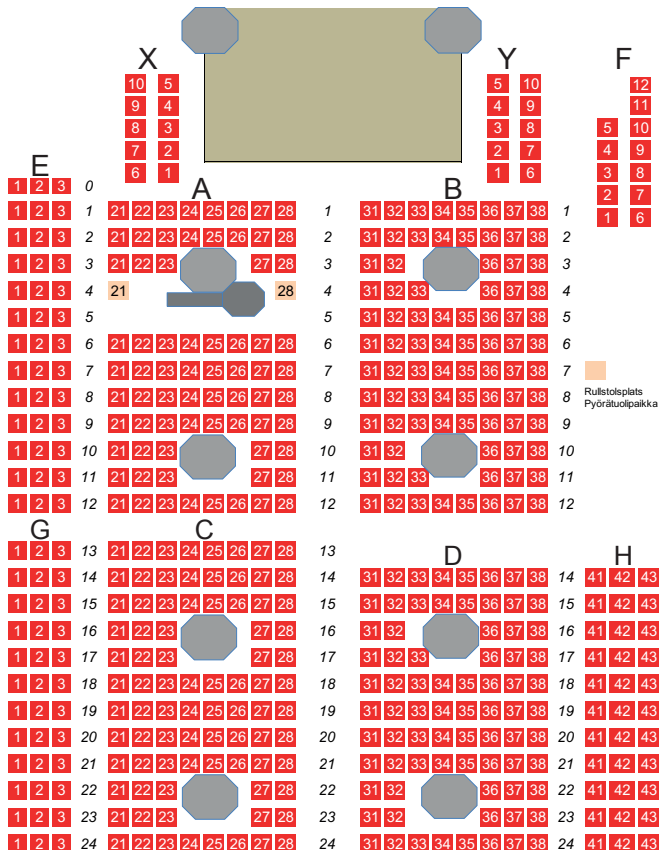

KIMITO KYRKA - KEMIÖN KIRKKO

VÄNSTER GÅNG
VASEN KÄYTÄVÄ

MITTGÅNG
KESKIKÄYTÄVÄ

HÖGER GÅNG
OIKEA KÄYTÄVÄ